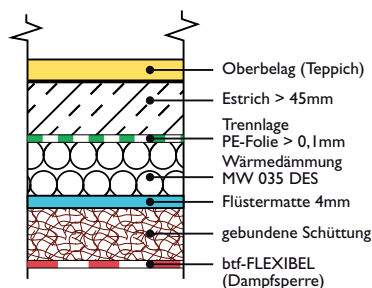

btf-FLÜSTERMATTE® 4mm

Trittschalldämmung für Gebäude in Skelett- & Holzbauweise

Art.-Nr. 2515

EIGENSCHAFTEN

- extrem Trittschall reduzierend
- hohe Verkehrslast
- direkt von der Rolle verlegbar

Breite: 1,25 m

Länge: 28 lfm

Stärke: 4 mm

Rolle: 35 m²

Gewicht: 15 Kg

Trittschallminderung: 19 dB

Verkehrslast: 10 KN/m²

Dynamische Steifigkeit:
s = 9 MN/m³

Die Innovation mit 19 dB Trittschallmaß!

Die überzeugendsten Argumente für die **btf-FLÜSTERMATTE** sind ihre geringe Dicke und der überdurchschnittlich hohe Schallschutz, trotz der hohen Verkehrslast bis 10 KN/m².

Die extrem leichte und dünne **btf-FLÜSTERMATTE** wird direkt von der Rolle verlegt. Durch ihr geringes Gewicht ist sie schnell und einfach zu verlegen. Dadurch werden automatisch Fracht-, Handlings-, Zeit- und Arbeitskosten reduziert.

Der Einsatz der **btf-FLÜSTERMATTE 4 mm** lohnt sich wegen ihrer geringen Aufbauhöhe immer. Durch den heutigen Einsatz von Fussbodenheizungen ist eigentlich kein Platz für Trittschallverminderungsprodukte vorhanden, aber Dank der **btf-FLÜSTERMATTE 4 mm** ist das Problem gelöst. Zeitgleich erhalten Sie eine Trittschallminderung von ca. 19 dB und somit haben Sie ein Produkt im Holzständerbereich das Ihr Problem löst. Geringe Höhe und gute Werte – das ist die **btf-FLÜSTERMATTE 4 mm**.

Raum	Messwert L'_{n,w} in dB	Empfehlung DIN 4109 Bbö 2, „normal“ und VDI 4100 SSt I L'_{n,w} in dB	Empfehlung DIN 4109 Bbl. 2 „erhöht“ und VDI 4100 SSt II und SSt III L'_{n,w} in dB
Teppich	47	≤ 56	≤ 46
Laminat/Parkett	45	≤ 56	≤ 46
Teppich Dickfloor	33	≤ 56	≤ 46